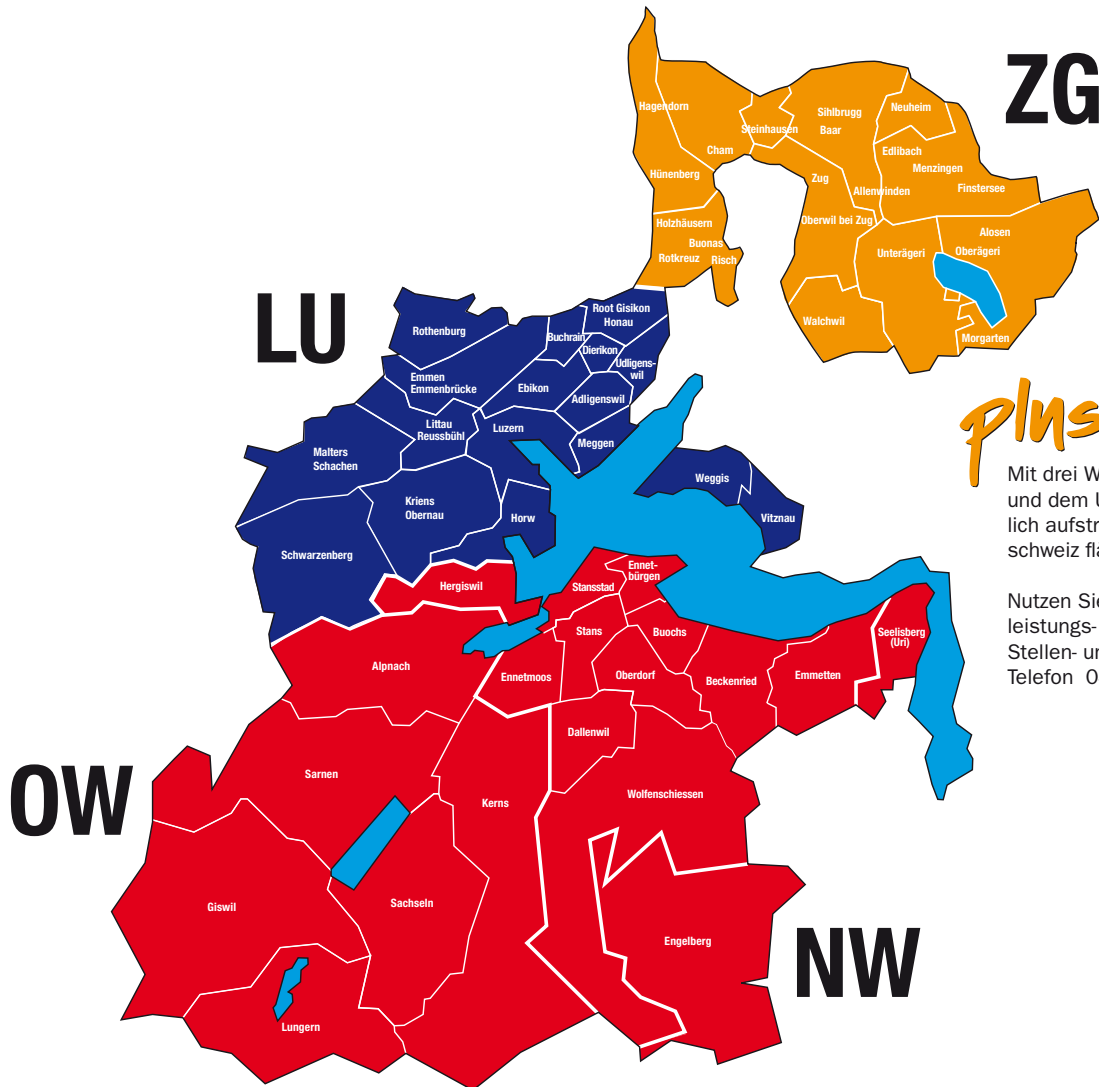

Zentralschweiz^{plus} heisst der neue kontaktstarke Kombi-Pool mit 140'881 Expl.

plus

Mit drei Wochenzeitungen, der Luzerner Rundschau, Zuger Woche und dem Unterwaldner, decken Sie mit einem Inserat, vier wirtschaftlich aufstrebende und steuerlich interessante Kantone in der Zentralschweiz flächendeckend ab.